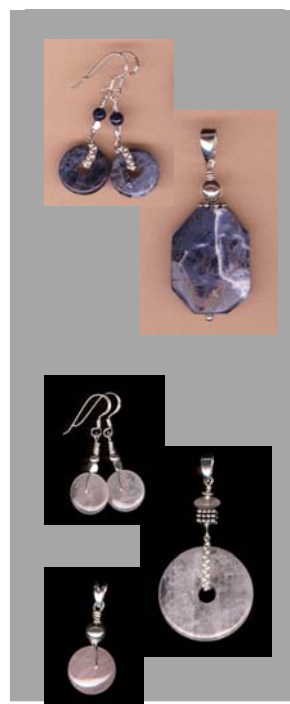

Stratagemme
©